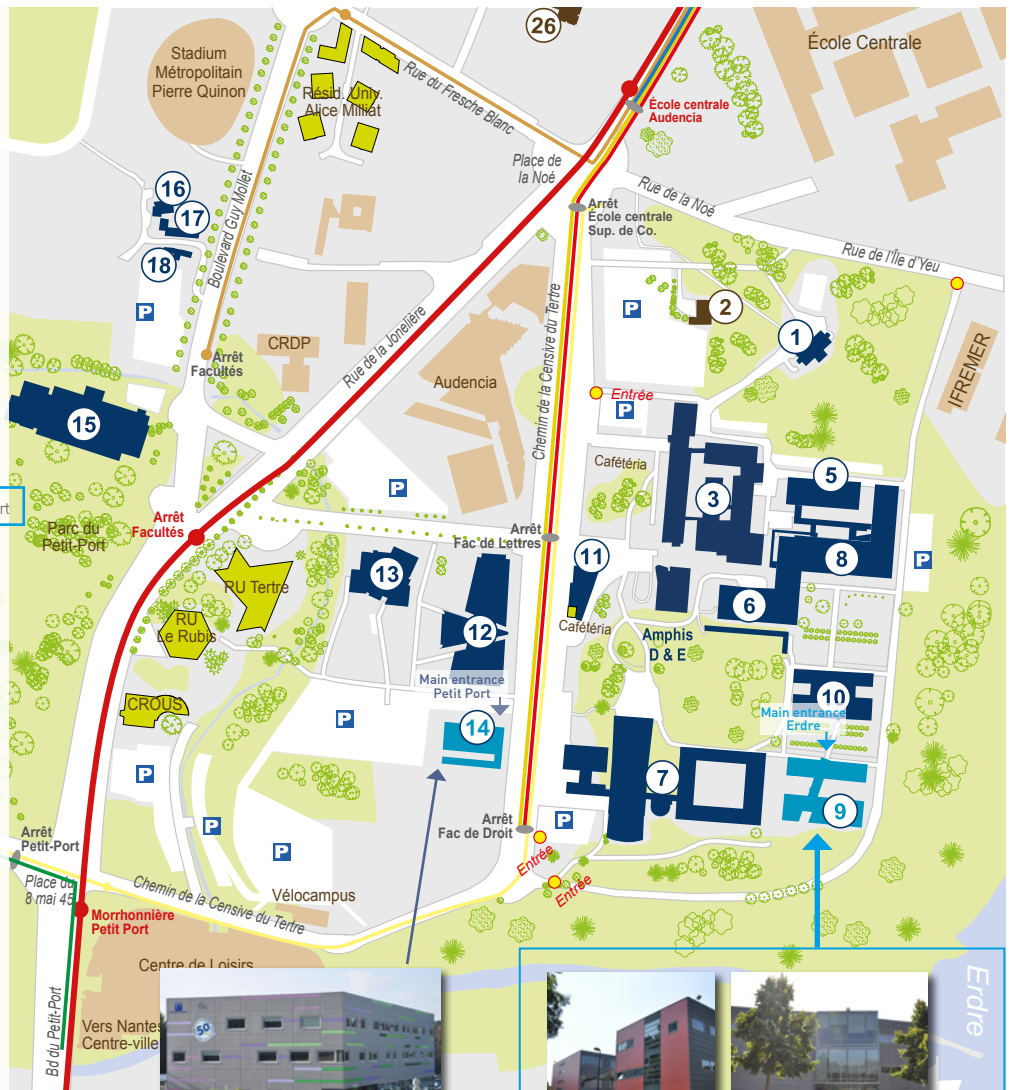

Access to campus

» Public transport

- Tramway No. 2, «Facultés» Station
- Bus lines No. E5, 20 or 80, «Fac de Droit» Station
- Bus line No. 26, «Petit Port» Station
- Bus line No. 75, «Facultés» Station

» By car

Follow the direction «Universités»
Beltway > Exit No. 39 «Porte de la Chapelle»
Car park : Faculté de Droit / IAE Nantes, «Petit Port» building

Sites universitaires

- 1 Château du Tertre
En travaux
- 2 Local technique
- 3 Scolarité lettres, langues, sciences humaines et sociales
UFR histoire, histoire de l'art et archéologie,
UFR sociologie/ Faculté de psychologie,
Service universitaire des langues
Bât. Nouveau Tertre
- 5 Géographie et aménagement régional (IGARUN)
Pôle audiovisuel multimédia (PAM)
- 6 Bu Lettres
- 7 Droit et sciences politiques/ IPAG
- 8 Langues et cultures étrangères
- 9 IAE Nantes - Bât. Erdre
- 10 BU Droit
- 11 Pôle étudiant
- 12 Lettres et langages - Bât. Censive
- 13 Théâtre universitaire
- 14 IAE Nantes/ Entrepreneuriat étudiant - Bât. Petit-Port
- 15 SUAPS (Service universitaire des activités physiques et sportives)
- 16, 17, 18 Granges 1 et 2, vestiaire
- 19, 20 UFR STAPS/ Amphithéâtre
- 21 École supérieure du professorat et de l'éducation (ESPE) - Site de Nantes - rue Launay-Violette
- 22 Formation continue ESPE - Salles - Bât. CO
- 23 Administration ESPE (siège académique) - Bât. EO
Services formation continue :
• ESPE
• Lettres, langues, sciences humaines et sociales
• STAPS
- 24 Amphi et salles de cours UFR STAPS - Bât. FO
- 25 Accueil site
- 26 Logements

Off map

- Tramway - ligne 2
- Bus - ligne 20
- Bus - ligne 26
- Bus - ligne 66
- Bus - ligne 75
- Bus - ligne 80
- Bus - ligne 86
- Ligne express E5

Petit Port building: No. 14
Chemin de la Censive du Tertre - BP 62232
44322 NANTES CEDEX 3 - France
Tél. +33 (0)2 76 64 18 00